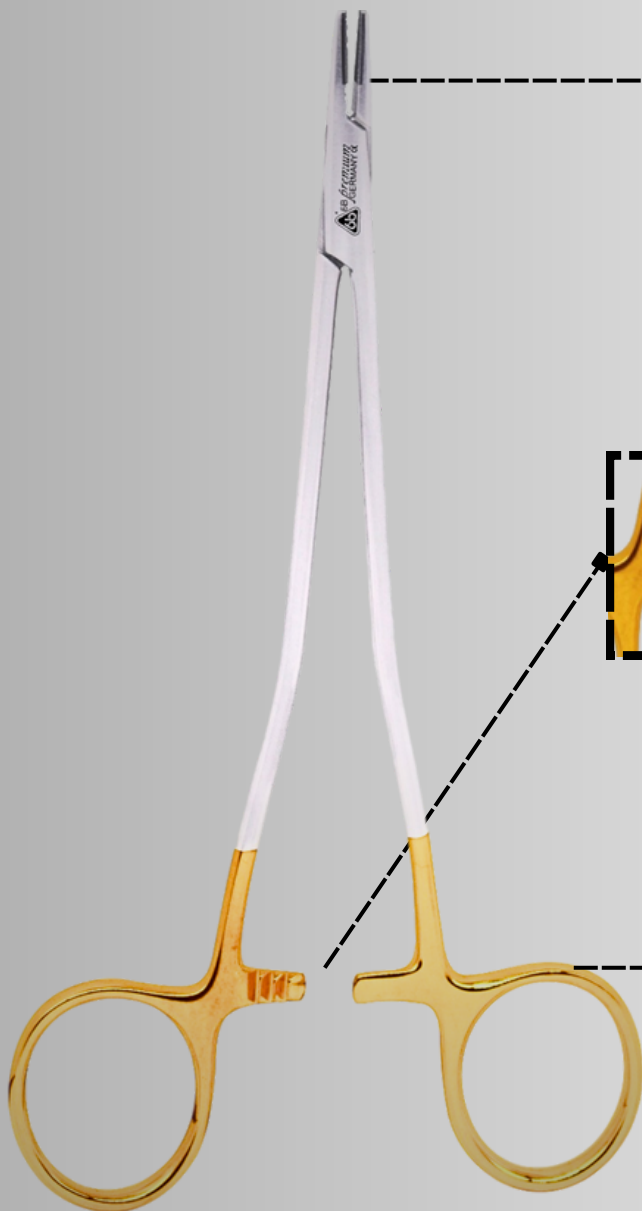

6B-EST-POD3

INVENT GERMANY

Pinzas

59

Detalles de Calidad de Instrumental

La zona de aprehensión del porta agujas presenta estrías las cuáles facilitan la sujeción de la sutura.

El diseño de la cremallera ayuda a una mejor aprehensión de la pinza a la aguja.

Porta agujas Mayo
6B 281

6b INVENT
GERMANY INSTRUMENTS
THE BEST QUALITY SINCE 1958

60

Detalles de Calidad de Instrumental

La zona de aprehensión del porta agujas presenta estrías las cuáles facilitan la sujeción de la sutura.

El diseño de la cremallera ayuda a una mejor aprehensión de la pinza a la aguja.

PINZAS

Instrumental diseñada para el manejo de tejidos blandos, además de múltiples aplicaciones.

PINZA ANGULADA

6B 025

PINZA RECTA