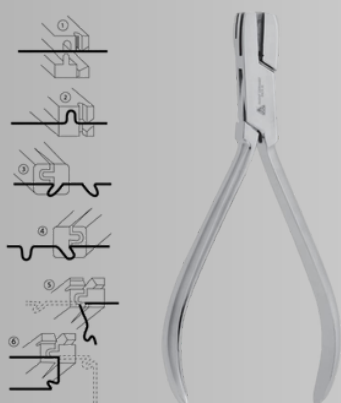

PINZA NANCE

6B 013

6B 165-A