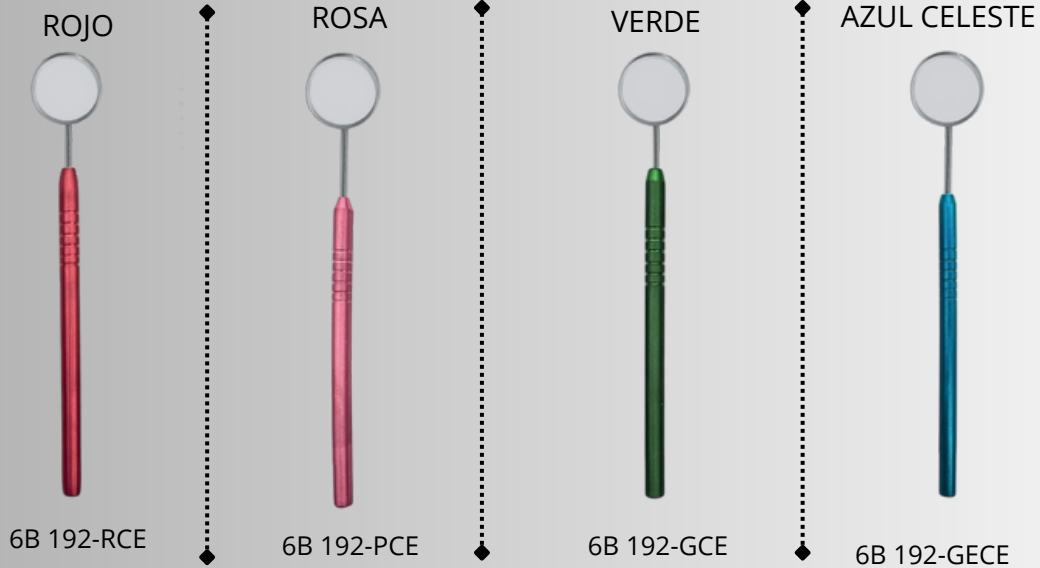

FUCSIA

6B 192-FCE

VERDE LIMÓN

6B 192-YCE

MORADO

6B 192-VCE

NEGRO

6B 192-BCE

ESPEJO CON MANGO

Este espejo con mango redondo y roscado universal está fabricado en aluminio, lo que le proporciona una mayor ligereza para su uso. Además, está disponible en 12 colores diferentes.

CAJA DE ESPEJOS CON 12 PIEZAS

El producto presentado es un conjunto de 12 piezas de espejos, utilizados en odontología. Estos espejos están hechos de cristal y tienen una forma redondeada con un diámetro de 25mm. Cada uno de ellos finaliza en un vástago con rosca universal, lo que permite su adaptación a distintos tipos de mango. Estos espejos son ideales para separar y proteger los tejidos bucales durante procedimientos dentales.