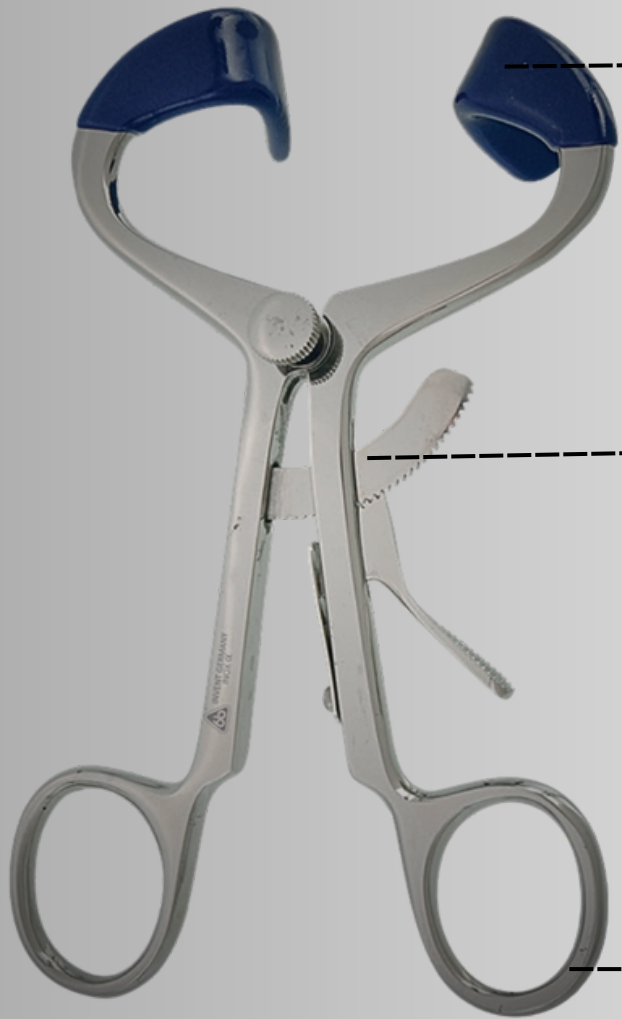

PINZA PARA CEJA

W1-305

6bINVENT
GERMANY INSTRUMENTS
THE BEST QUALITY SINCE 1958

PINZAS

Instrumental diseñada para el manejo de tejidos blandos, además de múltiples aplicaciones.

PINZA PARA CEJA

W1-304

PINZA PARA CEJA

W1-303

PINZA PARA CEJA

W1-301

PINZA DE RELOJERO

W1-334

INVENT GERMANY

Separadores

Detalles de Calidad de Instrumental

El engomado auxilia a un mejor adaptador para separar los dedos de los pies sin lesionarlos.

La cremallera nos auxilia para un ajuste de apertura entre los dedos y una facilitación en el tratamiento a realizar.

Presenta un ojal standar para un buen maniobreo del instrumental.

Separador Molt chico

6B 231

SEPARADORES

Instrumental de podología útil para separar los dedos de los pies y poder tener un mejor campo de trabajo.