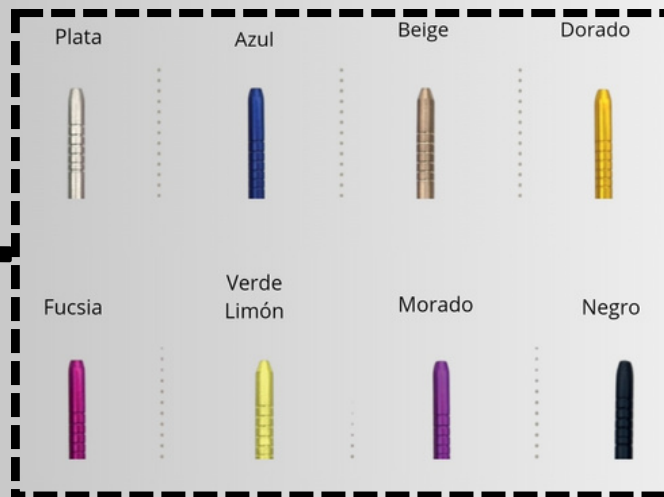

ESPÁTULA DE LECRÓN

6B 218-A

6bINVENT
GERMANY INSTRUMENTS
THE BEST QUALITY SINCE 1958

INVENT GERMANY

Espejos

39

Detalles de Calidad de Instrumental

El diseño del espejo principalmente es del n.5 ayuda para la observación a contraespejo.

El mango del espejo presenta un diseño ranurado el cuál ayuda a la sujeción y el giro del espejo.

Espejo con Mango verde

ESPEJO CON MANGO

Este espejo con mango redondo y roscado universal está fabricado en aluminio, lo que le proporciona una mayor ligereza para su uso. Además, está disponible en 12 colores diferentes.